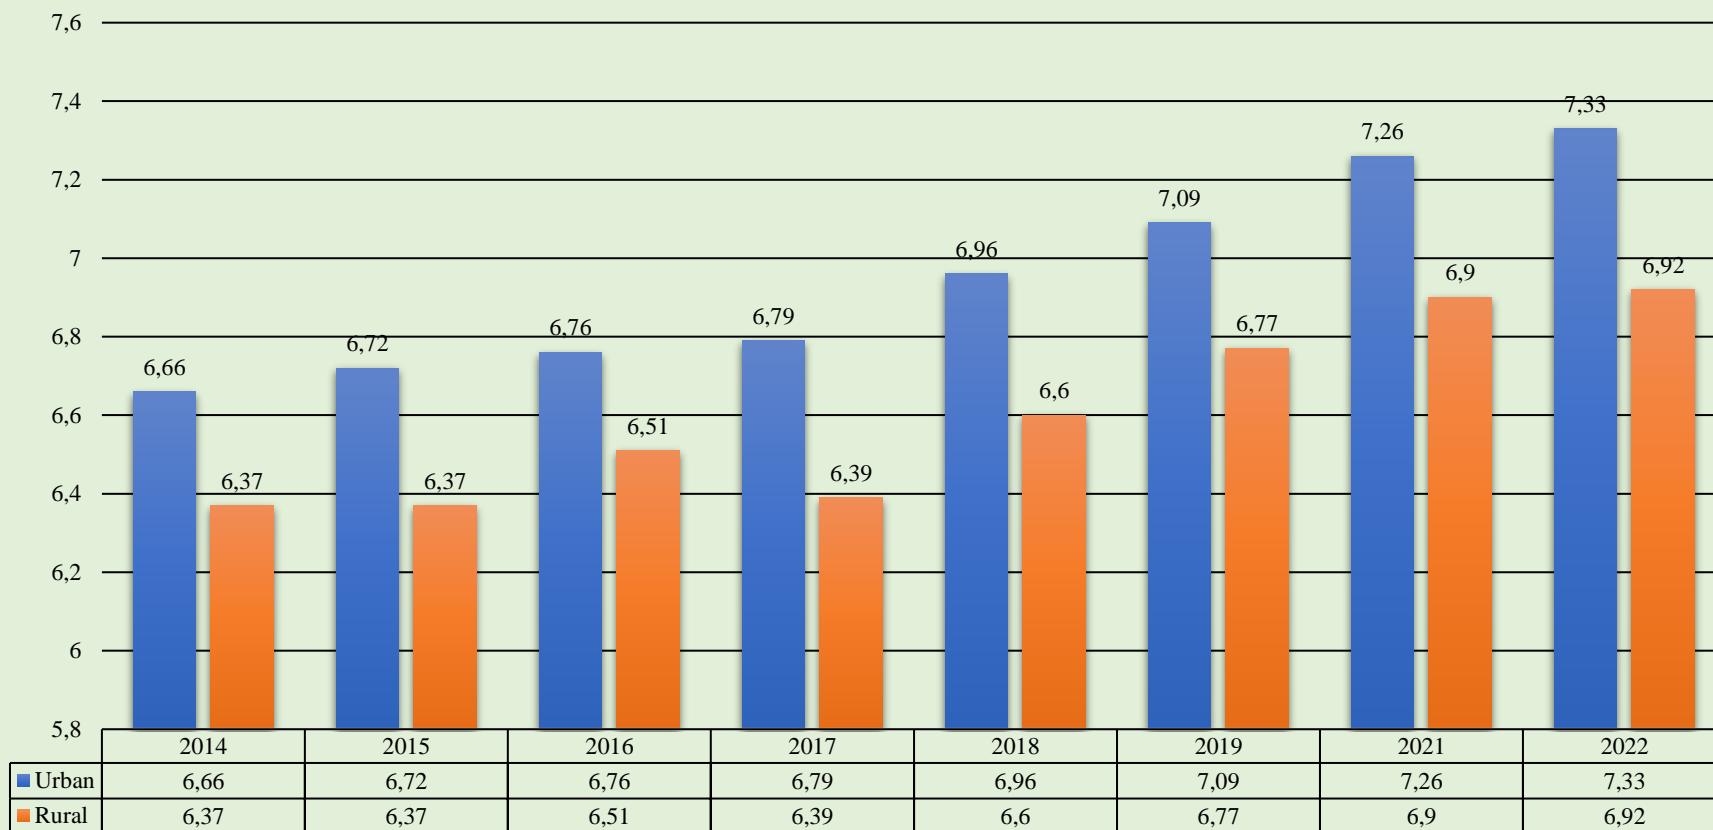

Media la examenul național de Bacalaureat, pentru absolvenții din licee, s-a majorat în ultimii ani atât pentru elevii din mediul urban, cât și pentru cei din mediul rural

Media la examenul național de Bacalaureat a candidaților din licee în funcție de mediul de reședință