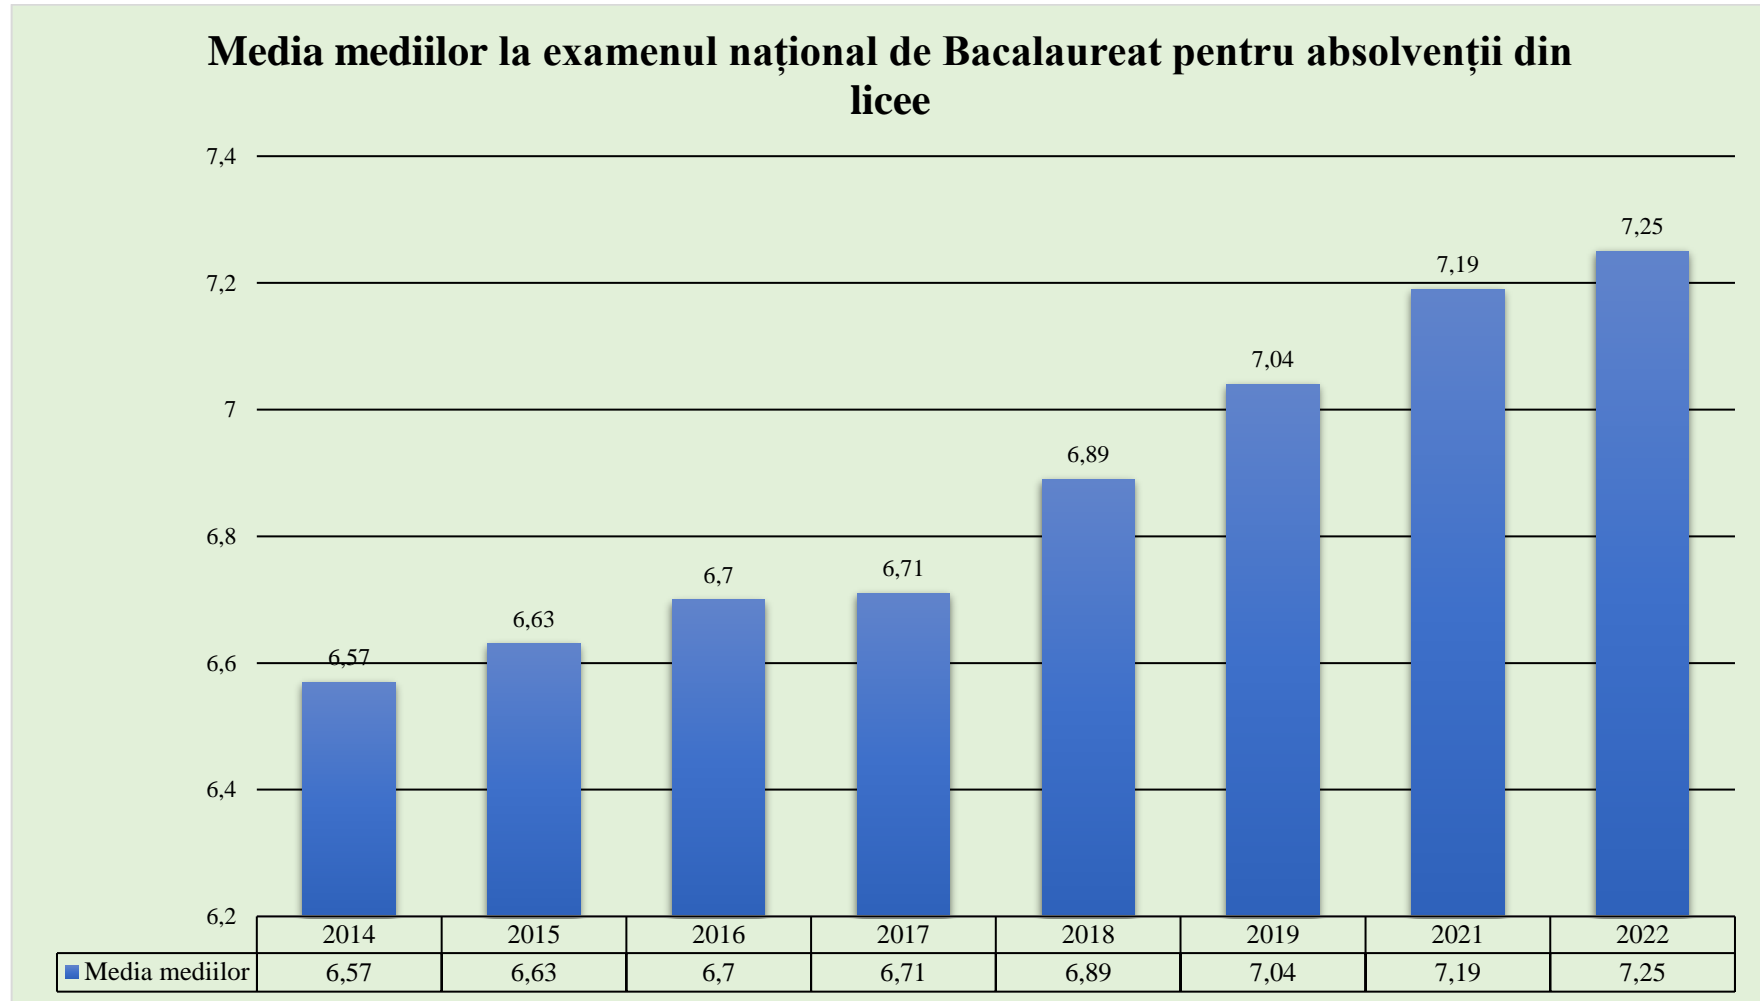

Media mediilor la examenul național de Bacalaureat, pentru absolvenții din licee, s-a majorat constant în ultimii ani