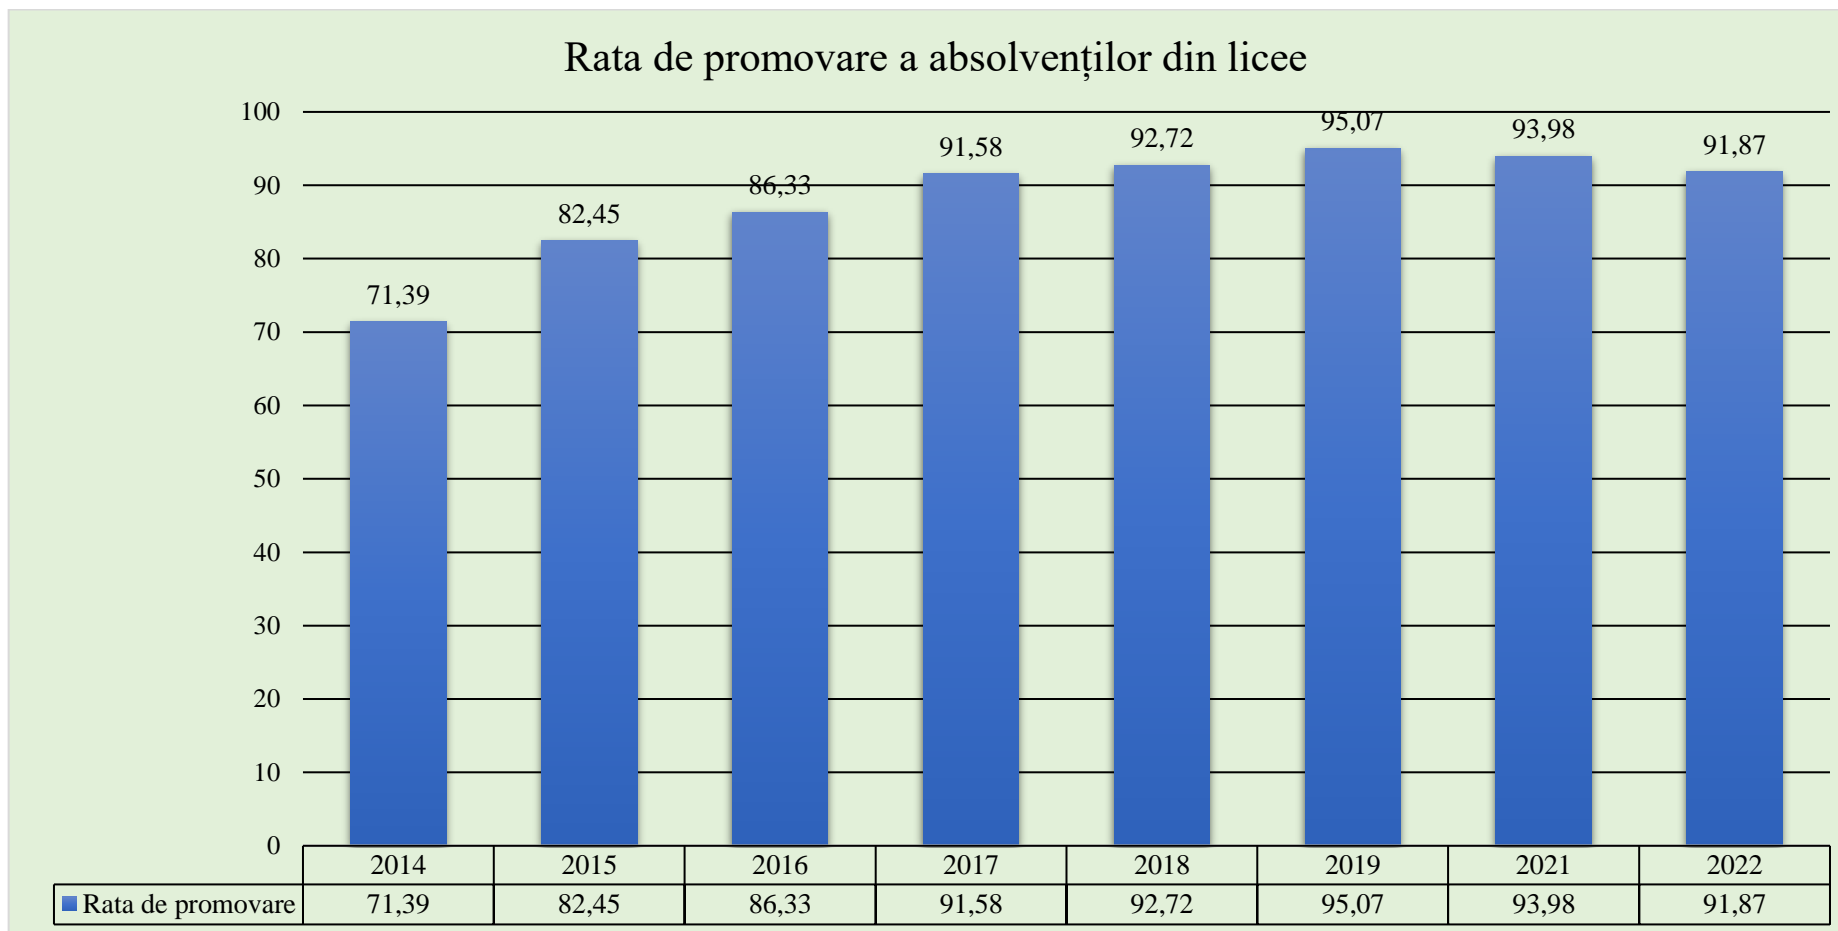

# EVOLUȚIA REZULTATELOR ÎNREGISTRATE LA EXAMENUL NAȚIONAL DE BACALAUREAT

2014 – 2022

**Rata de promovare pentru candidații care au finalizat cursul liceal în acest an în licee teoretice este de 91,87%. În ultimii ani rata de promovare în licee a crescut cu circa 20 de puncte procentuale, de la 71,39% în 2014 la 91,87% în 2022**