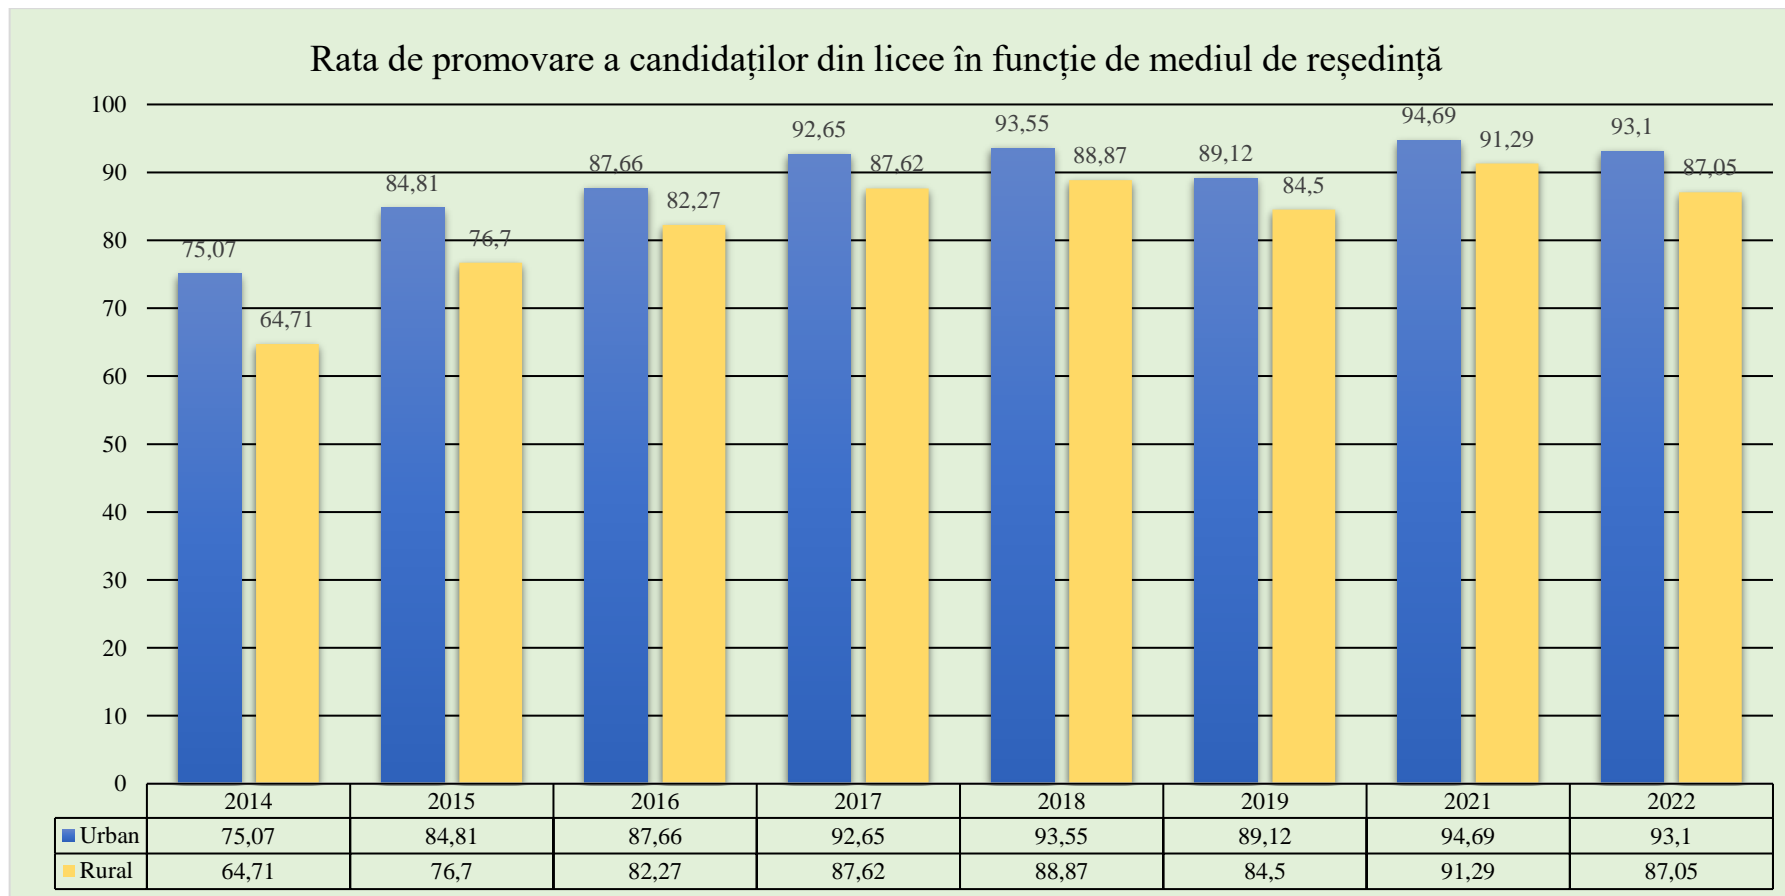

Rata de promovare a examenului de Bacalaureat, pentru candidații din licee din mediul urban este mai mare decât rata de promovare a candidaților din licee din mediul rural