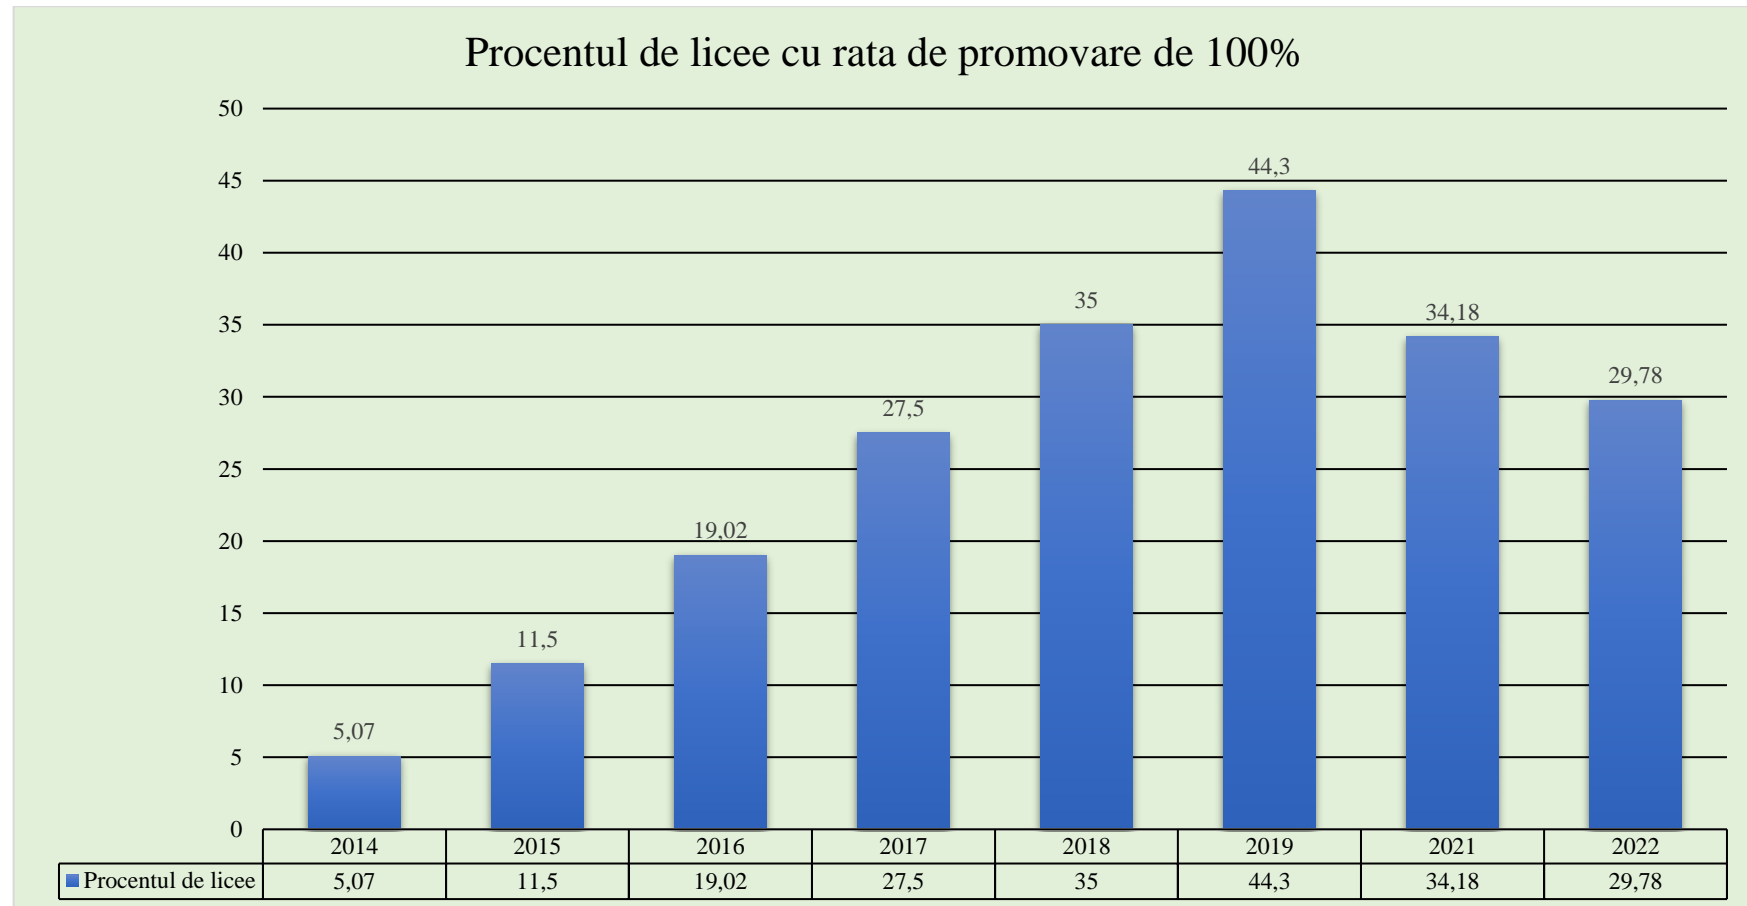

## Rata de promovare a examenului de Bacalaureat, pentru candidații din licee din mediul urban este mai mare decât rata de promovare a candidaților din licee din mediul rural

## Rata de promovare pentru candidații de licee, la toate disciplinele de examen, este mai mare de 90%

Rata de promovare a candidaților din licee pe discipline

# 95 de licee au înregistrat rata de promovare a examenului național de Bacalaureat de 100%. Numărul acestor licee s-a mărit, față de anul 2014, de peste 4 ori

## În sesiunea de Bacalaureat 2022 în aproximativ fiecare al treilea liceu din țară a fost înregistrată rata de promovare de 100%