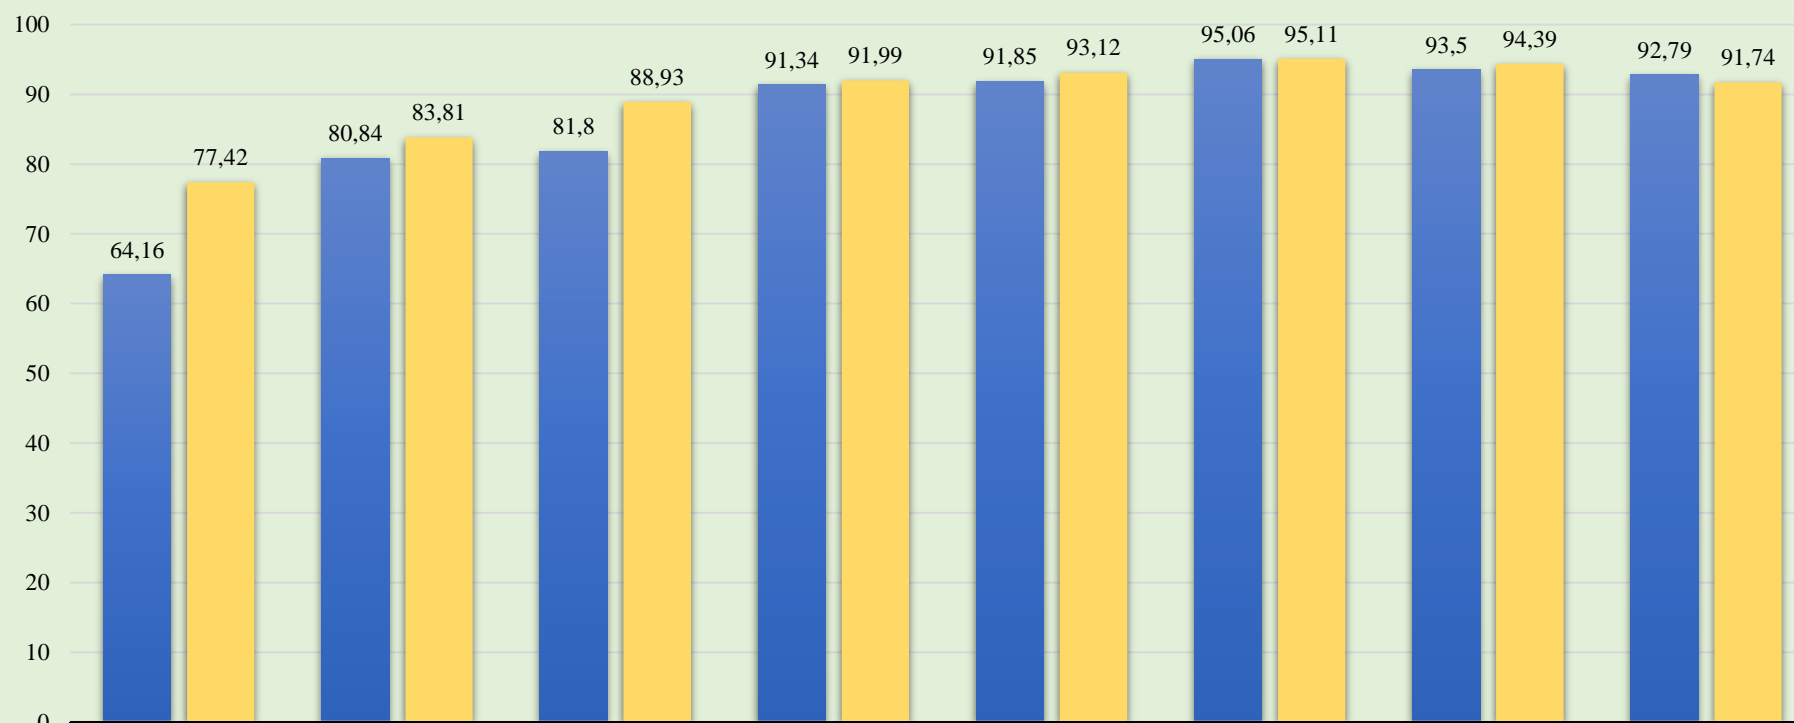

Rata de promovare a examenului de Bacalaureat, pentru candidații din licee de la profilul real este una similară cu rata de promovare pentru candidații de la profilul umanist. Pentru al cincilea an consecutiv, rata de promovare la ambele profiluri este mai mare de 91%

Rata de promovare pe categorii de candidați în funcție de profil

	Candidați din licee (absolvenți din anul examenului), 2014	Candidați din licee (absolvenți din anul examenului), 2015	Candidați din licee (absolvenți din anul examenului), 2016	Candidați din licee (absolvenți din anul examenului), 2017	Candidați din licee (absolvenți din anul examenului), 2018	Candidați din licee (absolvenți din anul examenului), 2019	Candidați din licee (absolvenți din anul examenului), 2021	Candidați din licee (absolvenți din anul examenului), 2022
■ Real	64,16	80,84	81,8	91,34	91,85	95,06	93,5	92,79
■ Umanistic	77,42	83,81	88,93	91,99	93,12	95,11	94,39	91,74