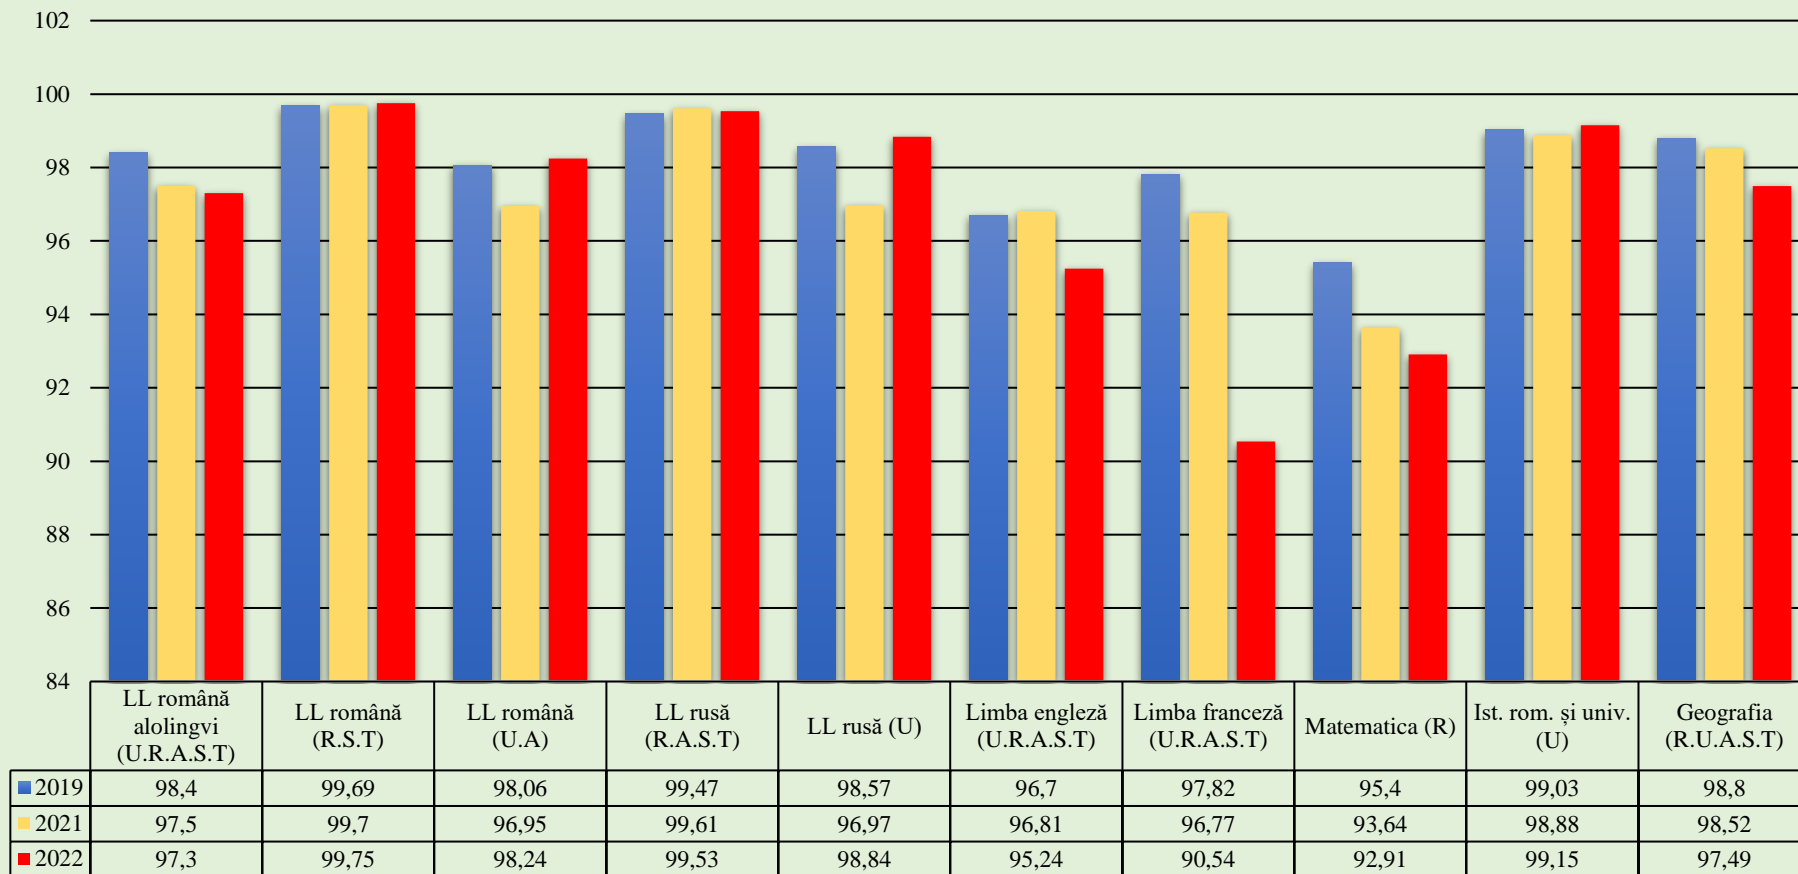

Rata de promovare pentru candidații de licee, la toate disciplinele de examen, este mai mare de 90%

Rata de promovare a candidaților din licee pe discipline