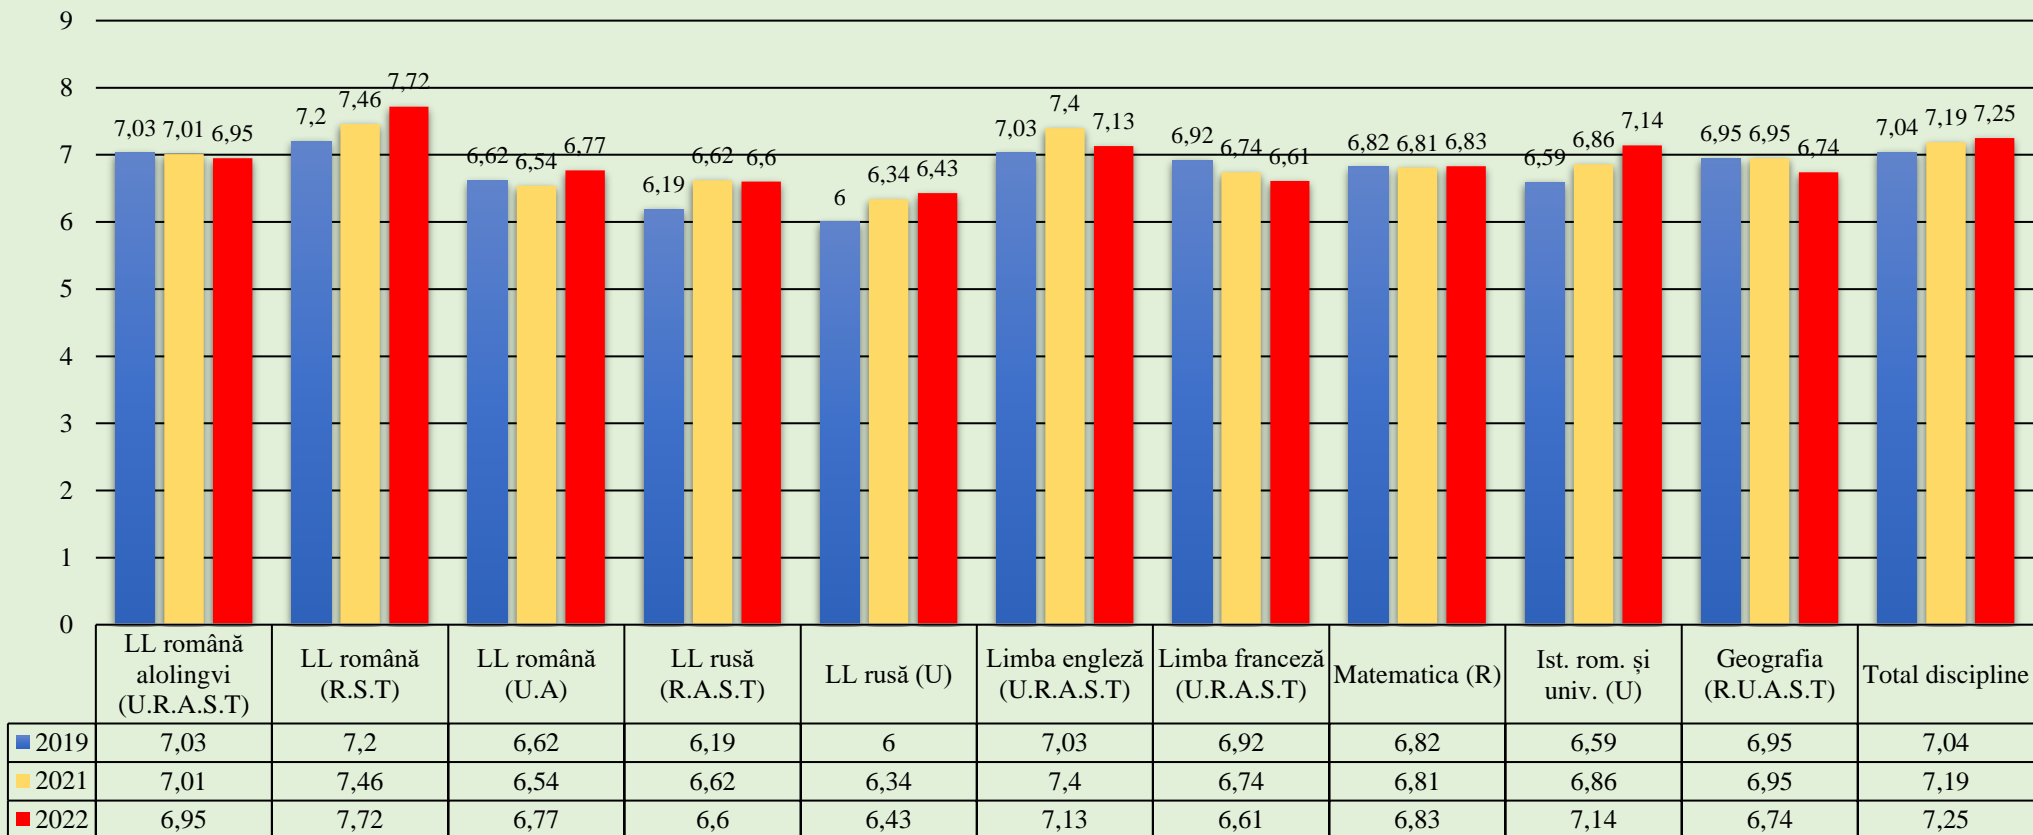

Nota medie generală, pentru candidații din licee, s-a majorat constant în ultimii ani

Nota medie a candidaților din licee pe discipline